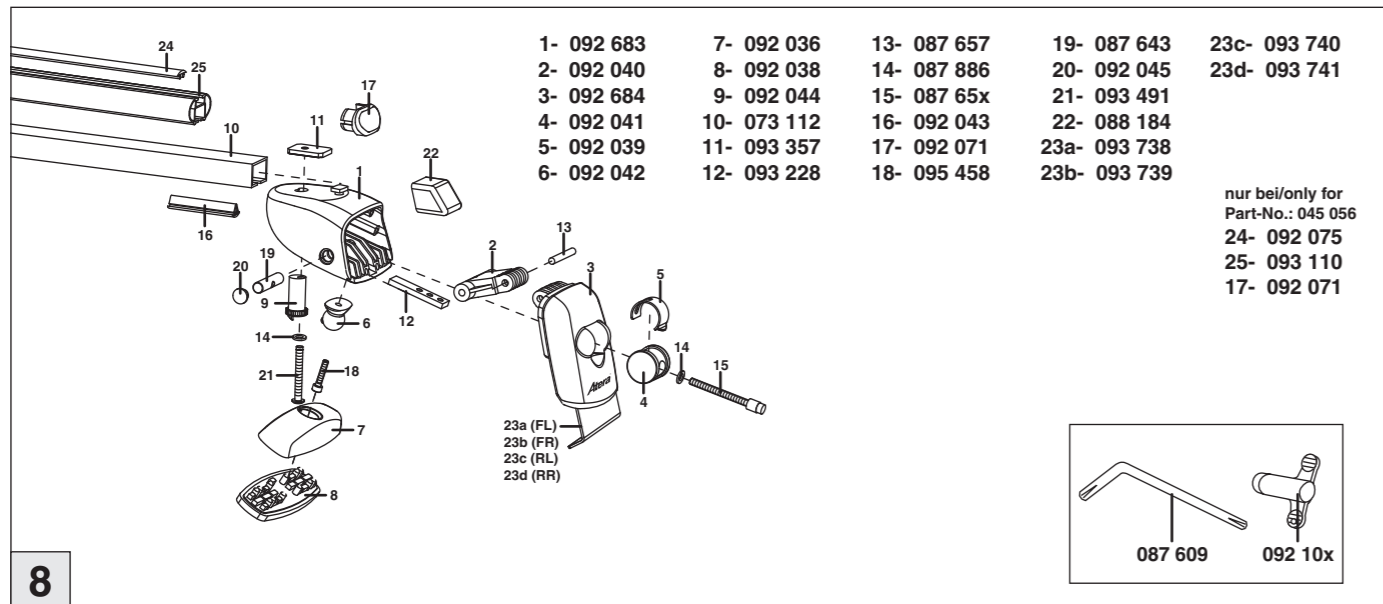

Atera SIGNO

Skoda
Oktavia Lim. 06/2004-02/2013

6

nur bei / only for Part-No.: 045 056

7

8

Atera
MADE IN GERMANY

Atera GmbH
Im Herrach 1
D-88299 Leutkirch
Servicetelefon: 0180-50 000 89
(14 ct/Min. aus dem dt. Festnetz)
E-Mail: info@atera.de

Atera SIGNO

Skoda
Oktavia Limousine 06/2004-02/2013

Part-No. : 044 056
Part-No. : 045 056

Atera SIGNO

Skoda
Oktavia Lim. 06/2004–02/2013

INFO

Atera SIGNO

Skoda
Oktavia Lim. 06/2004–02/2013