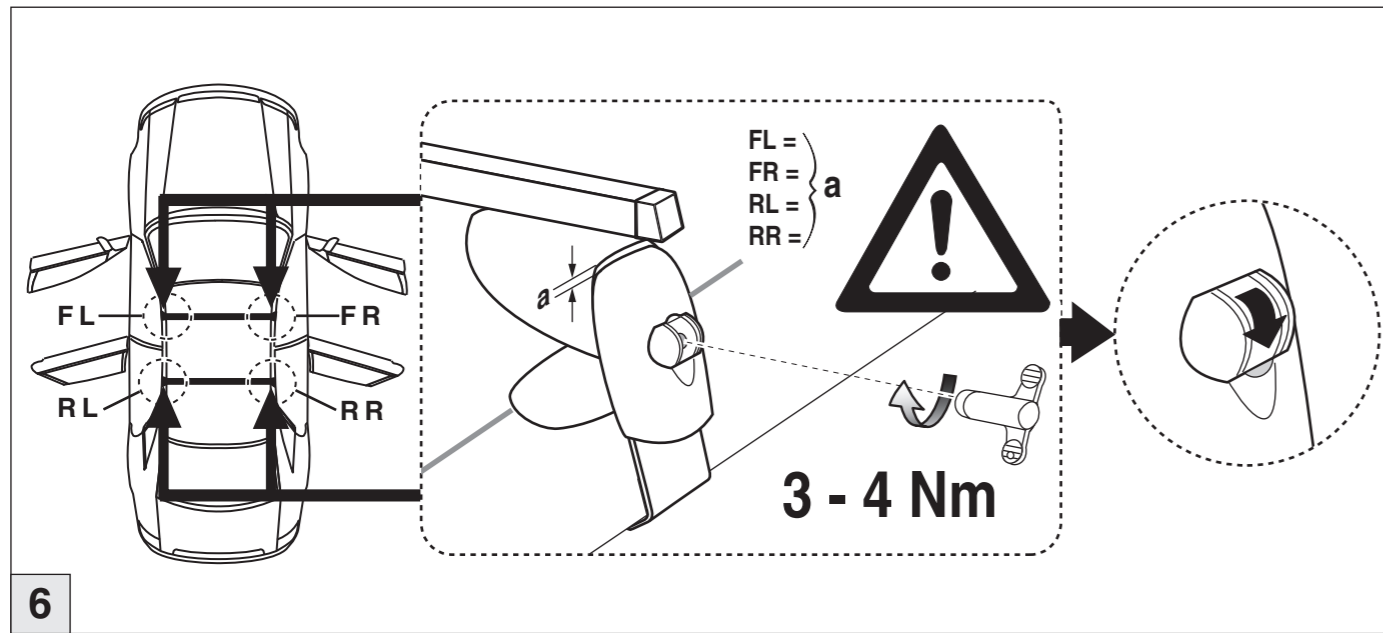

Atera SIGNO

Skoda
Oktavia Lim. 06/2004-02/2013

6

nur bei / only for Part-No.: 045 056

7

8

Atera
MADE IN GERMANY

Atera GmbH
Im Herrach 1
D-88299 Leutkirch
Servicetelefon: 0180-50 000 89
(14 ct/Min. aus dem dt. Festnetz)
E-Mail: info@atera.de

Atera SIGNO

Skoda
Oktavia Limousine 06/2004-02/2013

Part-No. : 044 056
Part-No. : 045 056

Atera SIGNO

Skoda
Oktavia Lim. 06/2004–02/2013

INFO

Atera SIGNO

Skoda
Oktavia Lim. 06/2004–02/2013