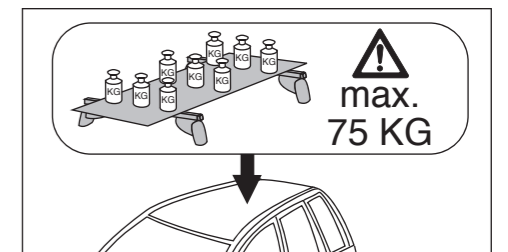

Atera SIGNO

Skoda
Oktavia Limousine 06/2004-02/2013

Part-No. : 044 056
Part-No. : 045 056