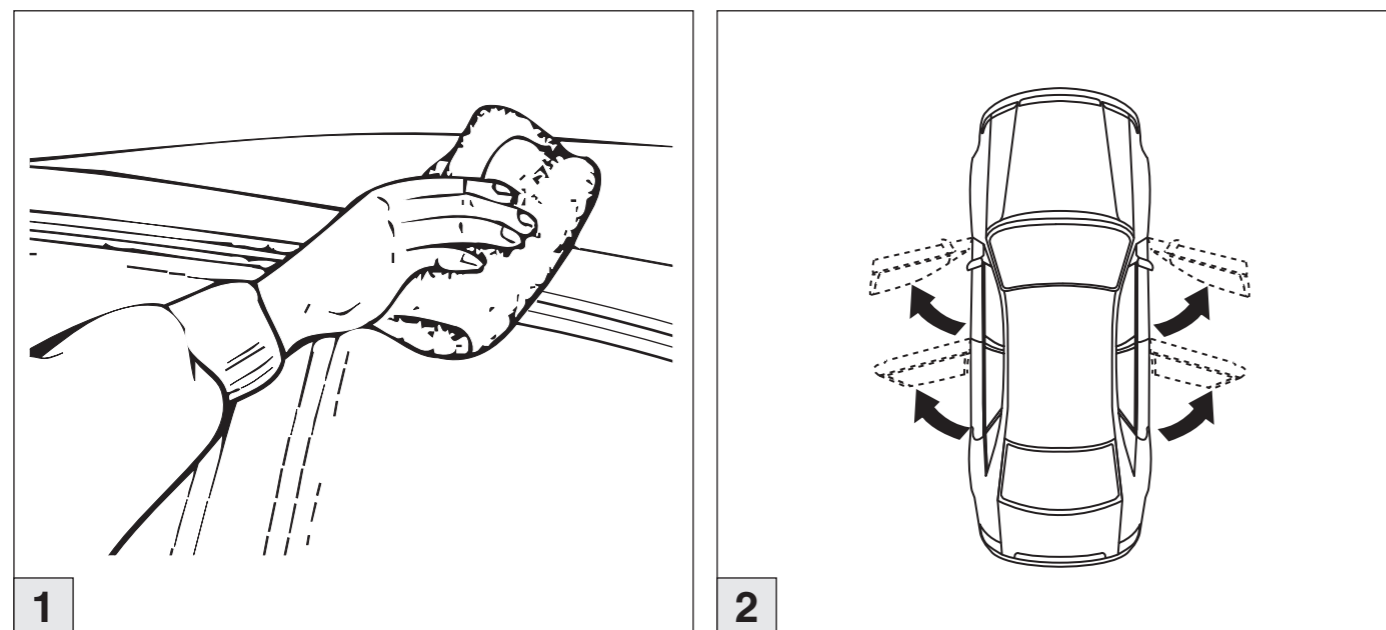

Atera SIGNO

Skoda
Oktavia Limousine 06/2004-02/2013

Part-No. : 044 056
Part-No. : 045 056

Atera SIGNO

Skoda
Oktavia Lim. 06/2004–02/2013

INFO

Atera SIGNO

Skoda
Oktavia Lim. 06/2004–02/2013