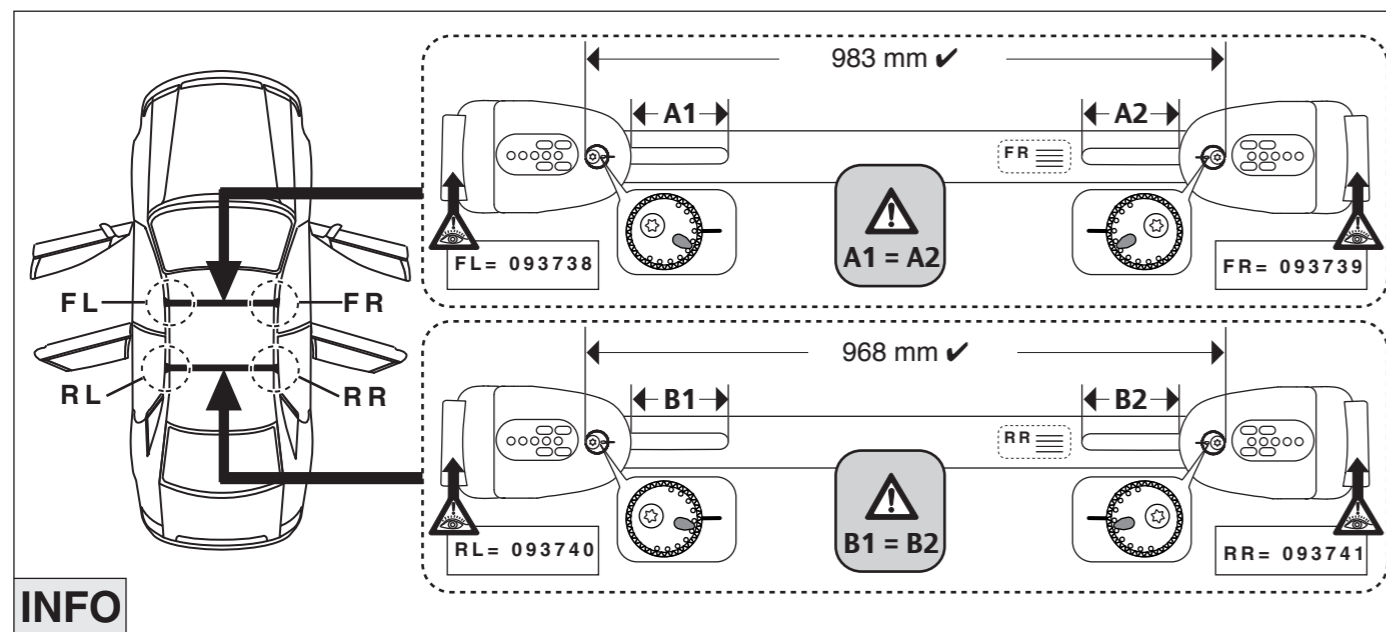

Atera SIGNO

Skoda
Oktavia Limousine 06/2004-02/2013

Part-No. : 044 056
Part-No. : 045 056

Atera SIGNO

Skoda
Oktavia Lim. 06/2004–02/2013

INFO

Atera SIGNO

Skoda
Oktavia Lim. 06/2004–02/2013