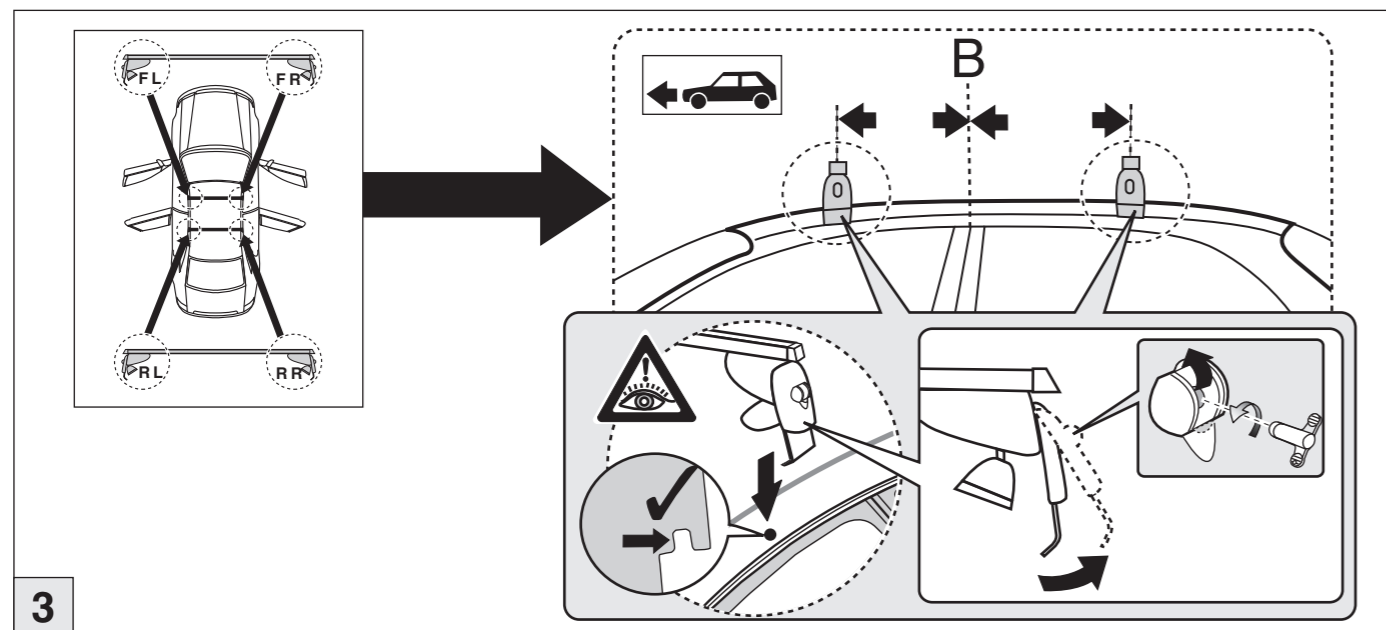

Atera SIGNO

Skoda
Oktavia Limousine 06/2004-02/2013

Part-No. : 044 056
Part-No. : 045 056

Atera SIGNO

Skoda
Oktavia Lim. 06/2004–02/2013

INFO

Atera SIGNO

Skoda
Oktavia Lim. 06/2004–02/2013