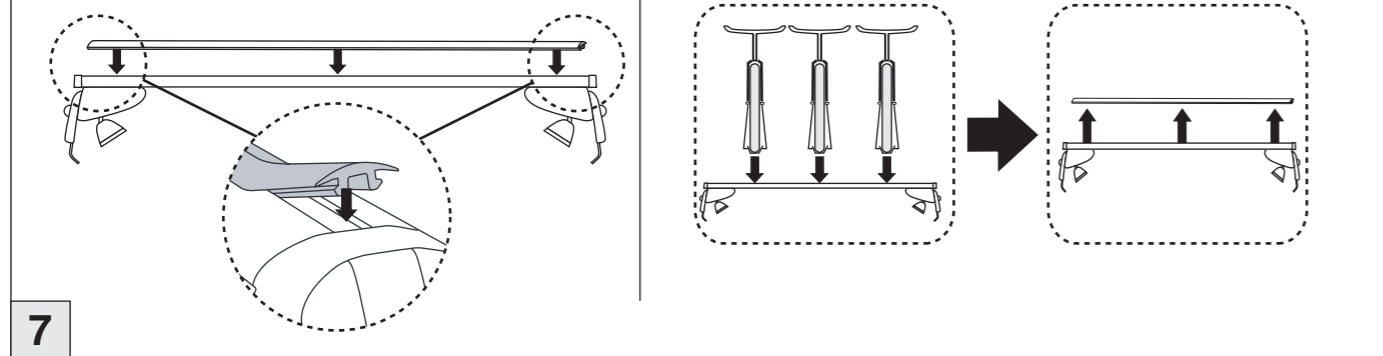

6

nur bei / only for Part-No.: 045 056

7