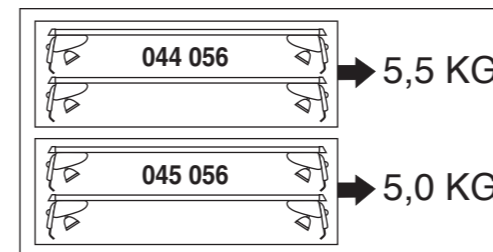

Atera SIGNO

Skoda
Oktavia Limousine 06/2004-02/2013

Part-No. : 044 056
Part-No. : 045 056